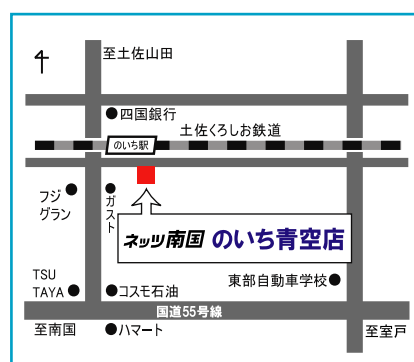

写真のボディカラーはブラック(202)

白で行くか、黒で行くか。
じっくりと見極めたい、心捉える
二つの存在。

写真のボディカラーはホワイトパールクリスタルシャイン(070)

1.8Sモーターン・ホワイトパール
車両本体価格2,305,543円

ネットトヨタ南国株式会社

高知本店

〒780-0082 高知市南川添4-28

☎ 0120-459-103