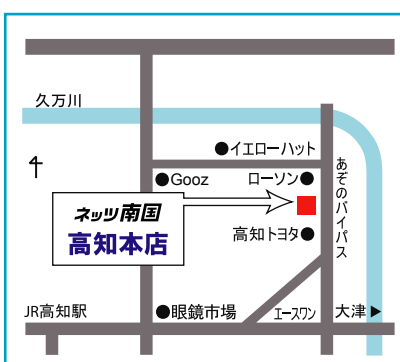

写真のボディカラーはブラック(202)

白で行くか、黒で行くか。
じっくりと見極めたい、心捉える
二つの存在。

写真のボディカラーはホワイトパールクリスタルシャイン(070)

1.8Sモーターン・ホワイトパール
車両本体価格2,305,543円

ネットトヨタ南国株式会社

高知本店

〒780-0082 高知市南川添4-28

☎ 0120-459-103