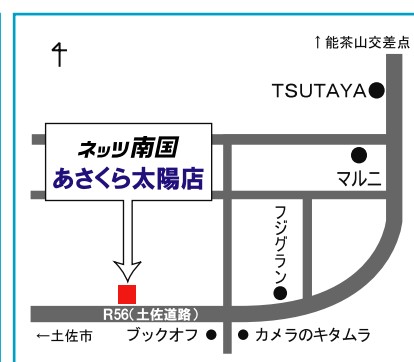

写真のボディカラーはブラック(202)

白で行くか、黒で行くか。
じっくりと見極めたい、心捉える
二つの存在。

写真のボディカラーはホワイトパールクリスタルシャイン(070)

1.8Sモーターン・ホワイトパール
車両本体価格2,305,543円

ネットトヨタ南国株式会社

高知本店

〒780-0082 高知市南川添4-28

☎ 0120-459-103